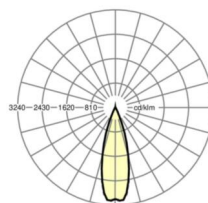

параметры

номер заказа	19440004060
код EAN	4020863397259
номер таможенного тарифа	94051190
Знак прохождения контроля	IP 20, класс защиты I, ENEC10 VDE, F, HACCP DIN10500/Food/IFS-пригодность для применения/BRC, Indoor, CE
Степень ударопрочности IK	IK03 (-20°C bis 25°C)
Температура окружения	ta -20°C в 25°C
Гарантийный срок	5 лет
Государственные программы поддержки	BEG - государственные субсидии для энергосберегающих зданий (действительна только для Германии)

электротехника

Балласт	Электронный драйвер (1 штука)
Мощность системы	68W
сетевое напряжение	230V/50Hz
автоматический предохранитель (пусковой ток)	10 штук/B10, 16 штук/B16, 10 штук/C10, 16 штук/C16
класс энергосбережения/Источник света	C

Оптика

Оснастка	LED, цветопередача/оттенок света CRI ≥ 80 / 4000K
Допуск для координаты цветности (MacAdam)	3SDCM
Фотобиологическая безопасность (светильник)	RG1
Номинальный световой поток	11555lm
Срок службы LED	50000h L80/B10 (Tq 25°C)
светоотдача светильников	169lm/W
Угол излучения	30° (C0) / 30° (C90)
UGR поп./вдоль	14.1 / 13.0

DEEP-LINK

<https://www.regiolux.de/ru/article/19440004060>

Ссылка	LED 12000lm 840
ηLB	100 %
Φ ↓/↑	99 % / 1 %
UGR поп./вдоль	14.1 / 13.0